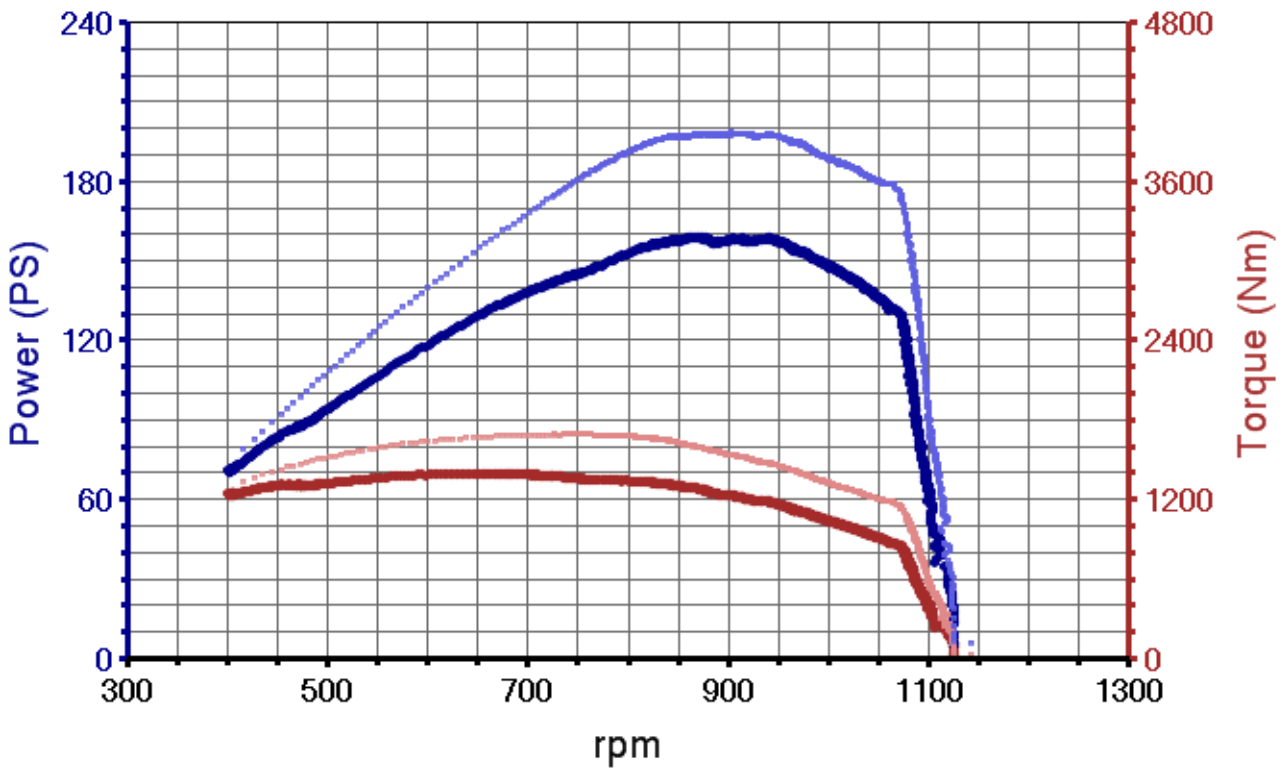

TEST REPORT

Tests Compared

Test Number	: 979	980
Test Date	: 2012-10-25 11:02	2012-10-25 12:27

Test Results

High Idle	:	5,4 PS	1125 rpm	5,4 PS	1125 rpm
PTO Speed	:	148,4 PS	1000 rpm	188,2 PS	1000 rpm
Max Power	:	159,0 PS	874 rpm	198,4 PS	904 rpm
Max Torque	:	1399 Nm	668 rpm	1694 Nm	746 rpm